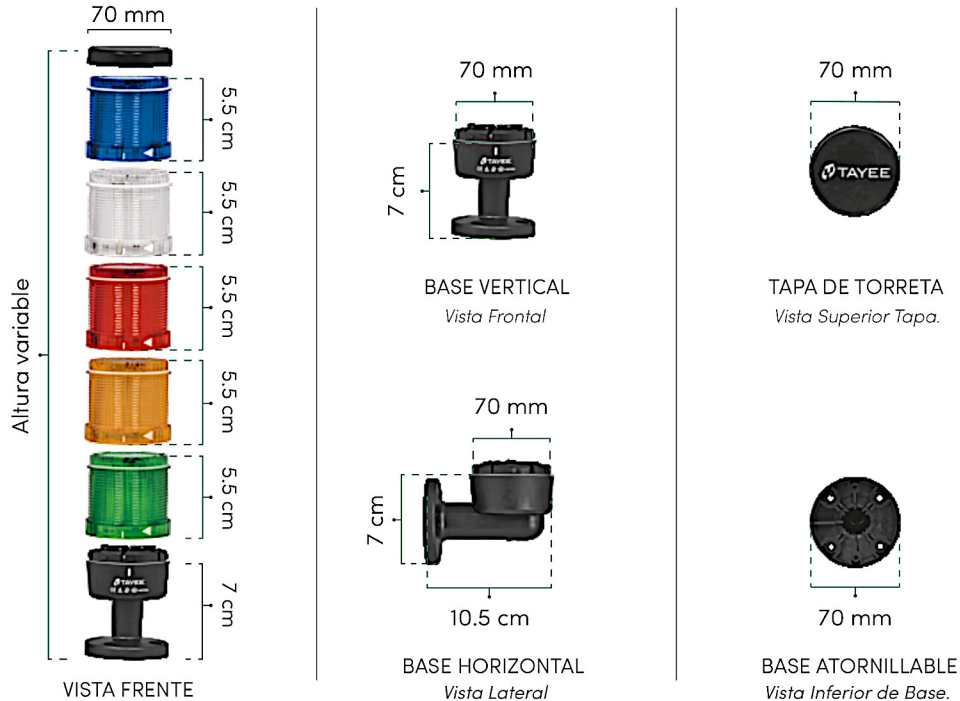

»SEMAFORO TORRETA LED USO INDUSTRIAL 70MM MARCA TRAFICTEC MOD.TYTR70.

ESPECIFICACIONES

COLORES LÁMPARAS	Rojo, Ámbar, Verde, Azul y Blanco
VOLTAJE LÁMPARAS	120 VCA / 24 VCD
CORRIENTE MÁXIMA	0.05 A / 0.8 W
TEMPERATURA OPERACIÓN	-25°C a +55°C
CANTIDAD DE LEDs	18 LEDs por Lámpara
ÁNGULO DE VISIÓN	Der / Izq 360°
TIEMPO VIDA LÁMPARAS	≥ 100,000 hrs
GRADO PROTECCIÓN	IP65 (Lámparas)
ANTIVIBRACIÓN (compensación de movimiento)	10-2000Hz, 1mm, 15g
CARCASA	Policarbonato de alto impacto resistente a Rayos UV

USOS RECOMENDADOS

Áreas de procesos que requieren alertas visuales como, cajas de supermercados, ingreso en áreas restringidas, revisión de personal, vehículos o mercancías, etc.

CARACTERÍSTICAS

1. Combinable cantidad y/o color de lámparas. Disponibles: Rojo, Ámbar, Verde, Azul y Blanco.
2. Alta resistencia a medios con vibraciones intensas.
3. Luz uniforme alrededor de la torreta.
4. LEDs 5 mm, alta intensidad de luz y bajo consumo de energía.
5. Colores brillantes y resistentes: mantienen su tono estando encendidas; no se decoloran con el uso a largo plazo.
6. Opcional: Buzzer o Alarma sonora (se cotiza por separado).
7. Garantía de 2 años contra defectos de fabricación.

KIT DE MONTAJE > Incluido

4 TORNILLOS

SEMAFORO TORRETA LED USO INDUSTRIAL > 70 MM DIÁMETRO

V06.23