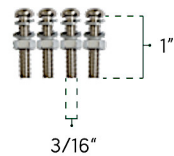

»SEMAFORO TORRETA LED USO INDUSTRIAL 70MM MARCA TRAFICTEC MOD.TYTR70.

ESPECIFICACIONES

COLORES LÁMPARAS	Rojo, Ámbar, Verde, Azul y Blanco
VOLTAJE LÁMPARAS	120 VCA / 24 VCD
CORRIENTE MÁXIMA	0.05 A / 0.8 W
TEMPERATURA OPERACIÓN	-25°C a +55°C
CANTIDAD DE LEDs	18 LEDs por Lámpara
ÁNGULO DE VISIÓN	Der / Izq 360°
TIEMPO VIDA LÁMPARAS	≥ 100,000 hrs
GRADO PROTECCIÓN	IP65 (Lámparas)
ANTIVIBRACIÓN (compensación de movimiento)	10-2000Hz, 1mm, 15g
CARCASA	Policarbonato de alto impacto resistente a Rayos UV

KIT DE MONTAJE > Incluido

4 TORNILLOS

SEMAFORO TORRETA LED USO INDUSTRIAL > 70 MM DIÁMETRO

V06.23