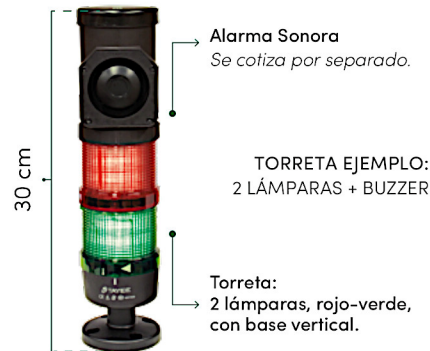

»SEMAFORO TORRETA LED USO INDUSTRIAL 70MM MARCA TRAFICTEC MOD.TYTR70.

ESPECIFICACIONES

COLORES LÁMPARAS	Rojo, Ámbar, Verde, Azul y Blanco
VOLTAJE LÁMPARAS	120 VCA / 24 VCD
CORRIENTE MÁXIMA	0.05 A / 0.8 W
TEMPERATURA OPERACIÓN	-25°C a +55°C
CANTIDAD DE LEDs	18 LEDs por Lámpara
ÁNGULO DE VISIÓN	Der / Izq 360°
TIEMPO VIDA LÁMPARAS	≥ 100,000 hrs
GRADO PROTECCIÓN	IP65 (Lámparas)
ANTIVIBRACIÓN (compensación de movimiento)	10-2000Hz, 1mm, 15g
CARCASA	Policarbonato de alto impacto resistente a Rayos UV

USOS RECOMENDADOS

Áreas de procesos que requieren alertas visuales como, cajas de supermercados, ingreso en áreas restringidas, revisión de personal, vehículos o mercancías, etc.

CARACTERÍSTICAS

1. Combinable cantidad y/o color de lámparas. Disponibles: Rojo, Ámbar, Verde, Azul y Blanco.
2. Alta resistencia a medios con vibraciones intensas.
3. Luz uniforme alrededor de la torreta.
4. LEDs 5 mm, alta intensidad de luz y bajo consumo de energía.
5. Colores brillantes y resistentes: mantienen su tono estando encendidas; no se decoloran con el uso a largo plazo.
6. Opcional: Buzzer o Alarma sonora (se cotiza por separado).
7. Garantía de 2 años contra defectos de fabricación.

KIT DE MONTAJE > Incluido

4 TORNILLOS

SEMAFORO TORRETA LED USO INDUSTRIAL > 70 MM DIÁMETRO

V06.23